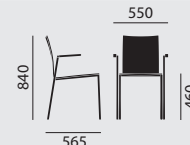

Maße

Gewicht

5,9 kg

7,8 kg

Ausstattung / Option

- Buche-Schale und Armauflage gebeizt nach Hauskollektion
- Schale mit HPL-Beschichtung mit strukturierter Oberfläche in den Farben weiss, lichtgrau, schiefergrau, graphitschwarz. Kante natur lackiert. Bitte beachten Sie die Lieferzeiten von 6–8 Wochen. Durchgehende Polsterdoppel sind nicht möglich. Weitere Farben sind ab 125 Stück je Farbe auf Anfrage möglich.
- Schale mit Deckfurnier Europäisch Ahorn, natur lackiert, Armauflage Buche, passend gebeizt
- Schale mit Deckfurnier Eiche, nach Eiche Hauskollektion gebeizt, stumpfmatt lackiert, Armauflage Eiche, entsprechend der Schale gebeizt, stumpfmatt lackiert
- Schale mit Deckfurnier amerik. Nussbaum, stumpfmatt lackiert, Armauflage Buche passend gebeizt
- Hohe Rückenlehne (6 cm höher) ab 50 Stück, Buche, ungepolstert, mit Sitzpolsterdoppel od. Vollpolster
- Gestell beschichtet
- Schreibtابلar rechts aufsteckbar, schwenkbar, Platte Buche Multiplex, beidseitig belegt mit HPL U 12188 MP (U1188) lichtgrau, Kante natur lackiert
- Vorrichtung für Schreibtابلar am Stuhl
- Schiebe-Reihenverbindung (RV2)
- Sitznummerierung (SN14) in Schiebe-RV eingelegt
- Sitznummer (SN18)
- Sitznummerierung (SN12)
- Gleiter (2), (3), (4)
- Gleiter mit QuickClick-System (11), (12), (13), (14)

Polster

Stoffe / Leder

Nach Brunner Hauskollektion (auch Kunstleder enthalten)

Farben

HPL

Nach Brunner Hauskollektion

Beiztöne

Nach Brunner Hauskollektion