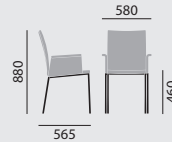

milanolight comfort

/ SCHALENSTÜHLE MIT
UND OHNE ARMLEHNEN

Designer: Wolfgang C. R. Mezger

Modellnummer

5229/A

Grundmodell

- Gestell Rundstahlrohr verchromt
- Sitzschale mit hoher Rückenlehne vollumpolstert
- Sitz mit Komfortpolsterung und seitlichem Boden
- Kunststoffgleiter
- Geschlossene Polsterarmlehnen

Maße

Gewicht

11,0 kg

Ausstattung / Option

- Gleiter (2), (3), (4)
- Gleiter mit QuickClick-System (11), (12), (13), (14)

Polster

Stoffe / Leder

Nach Brunner Hauskollektion (auch Kunstleder enthalten)