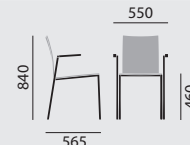

# milanolight

5206 / 5206/A / 5226 / 5226/A

- Vierfußgestell aus verchromtem Rundstahlrohr
- Holzoberfläche in Buche, Ahorn, Eiche oder Nussbaum
- Wahlweise mit robuster HPL-Beschichtung
- Auf Wunsch mit Polsterdoppel oder Vollpolster
- Keine sichtbaren Verbindungen
- Stapelbar mit bis zu zehn Stühlen

# milanolight

/ STAPELSTÜHLE

Designer: Wolfgang C. R. Mezger**Modellnummer**

5226

5226/A

**Grundmodell**

- Gestell Rundstahlrohr verchromt
- Sitzschale in Buchensperrholz, vollumpolstert
- Kunststoffgleiter

– Armauflage Buche, natur lackiert oder gebeizt

**stapelbar**

maximal 8

**Maße****Gewicht**

6,8 kg

7,9 kg

**Ausstattung / Option**

- Hohe Rückenlehne (6 cm höher) ab 50 Stück
- Gestell beschichtet
- Schreibtابلar rechts aufsteckbar, schwenkbar, Platte Buche Multiplex, beidseitig belegt mit HPL U 12188 MP (U1188) lichtgrau, Kante natur lackiert
- Vorrichtung für Schreibtابلar am Stuhl
- Schiebe-Reihenverbindung (RV2)
- Sitznummerierung (SN14) in Schiebe-RV eingelegt
- Sitznummer (SN18)
- Gleiter (2), (3), (4)
- Gleiter mit QuickClick-System (11), (12), (13), (14)