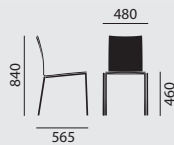

# milanolight

5206 / 5206/A / 5226 / 5226/A

- Vierfußgestell aus verchromtem Rundstahlrohr
- Holzoberfläche in Buche, Ahorn, Eiche oder Nussbaum
- Wahlweise mit robuster HPL-Beschichtung
- Auf Wunsch mit Polsterdoppel oder Vollpolster
- Keine sichtbaren Verbindungen
- Stapelbar mit bis zu zehn Stühlen

# milanolight

/ STAPELSTÜHLE

Designer: Wolfgang C. R. Mezger**Modellnummer**

5206

5206/A

**Grundmodell**

- Gestell Rundstahlrohr verchromt
- Sitzschale in Buchensperrholz, natur lackiert, ungepolstert, gepolstert oder mit HPL beschichtet
- Kunststoffgleiter

– Armauflage Buche, natur lackiert oder gebeizt

**stapelbar**

maximal 10

**Maße****Gewicht**

5,9 kg

7,8 kg

**Ausstattung / Option**

- Buche-Schale und Armauflage gebeizt nach Hauskollektion
- Schale mit HPL-Beschichtung mit strukturierter Oberfläche in den Farben weiss, lichtgrau, schiefergrau, graphitschwarz. Kante natur lackiert. Bitte beachten Sie die Lieferzeiten von 6–8 Wochen. Durchgehende Polsterdoppel sind nicht möglich. Weitere Farben sind ab 125 Stück je Farbe auf Anfrage möglich.
- Schale mit Deckfurnier Europäisch Ahorn, natur lackiert, Armauflage Buche, passend gebeizt
- Schale mit Deckfurnier Eiche, nach Eiche Hauskollektion gebeizt, stumpfmatt lackiert, Armauflage Eiche, entsprechend der Schale gebeizt, stumpfmatt lackiert
- Schale mit Deckfurnier amerik. Nussbaum, stumpfmatt lackiert, Armauflage Buche passend gebeizt
- Hohe Rückenlehne (6 cm höher) ab 50 Stück, Buche, ungepolstert, mit Sitzpolsterdoppel od. Vollpolster
- Gestell beschichtet
- Schreibtابلar rechts aufsteckbar, schwenkbar, Platte Buche Multiplex, beidseitig belegt mit HPL U 12188 MP (U1188) lichtgrau, Kante natur lackiert
- Vorrichtung für Schreibtابلar am Stuhl
- Schiebe-Reihenverbindung (RV2)
- Sitznummerierung (SN14) in Schiebe-RV eingelegt
- Sitznummer (SN18)
- Sitznummerierung (SN12)
- Gleiter (2), (3), (4)
- Gleiter mit QuickClick-System (11), (12), (13), (14)