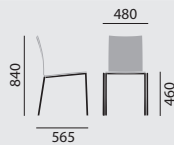

# milanolight

/ STAPELSTÜHLE

Designer: Wolfgang C. R. Mezger**Modellnummer**

5226

5226/A

**Grundmodell**

- Gestell Rundstahlrohr verchromt
- Sitzschale in Buchensperrholz, vollumpolstert
- Kunststoffgleiter

– Armauflage Buche, natur lackiert oder gebeizt

**stapelbar**

maximal 8

**Maße****Gewicht**

6,8 kg

7,9 kg

**Ausstattung / Option**

- Hohe Rückenlehne (6 cm höher) ab 50 Stück
- Gestell beschichtet
- Schreibtابلar rechts aufsteckbar, schwenkbar, Platte Buche Multiplex, beidseitig belegt mit HPL U 12188 MP (U1188) lichtgrau, Kante natur lackiert
- Vorrichtung für Schreibtابلar am Stuhl
- Schiebe-Reihenverbindung (RV2)
- Sitznummerierung (SN14) in Schiebe-RV eingelegt
- Sitznummer (SN18)
- Gleiter (2), (3), (4)
- Gleiter mit QuickClick-System (11), (12), (13), (14)